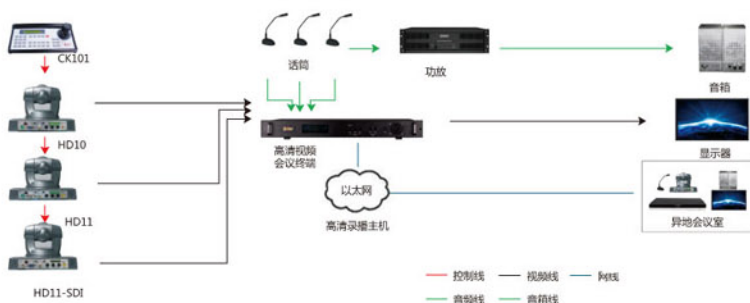

产品系统图

会议室录播

视频会议系统

产品尺寸及底面图