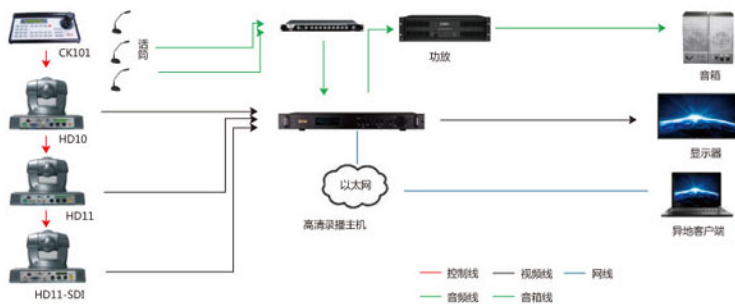

产品系统图

会议室录播